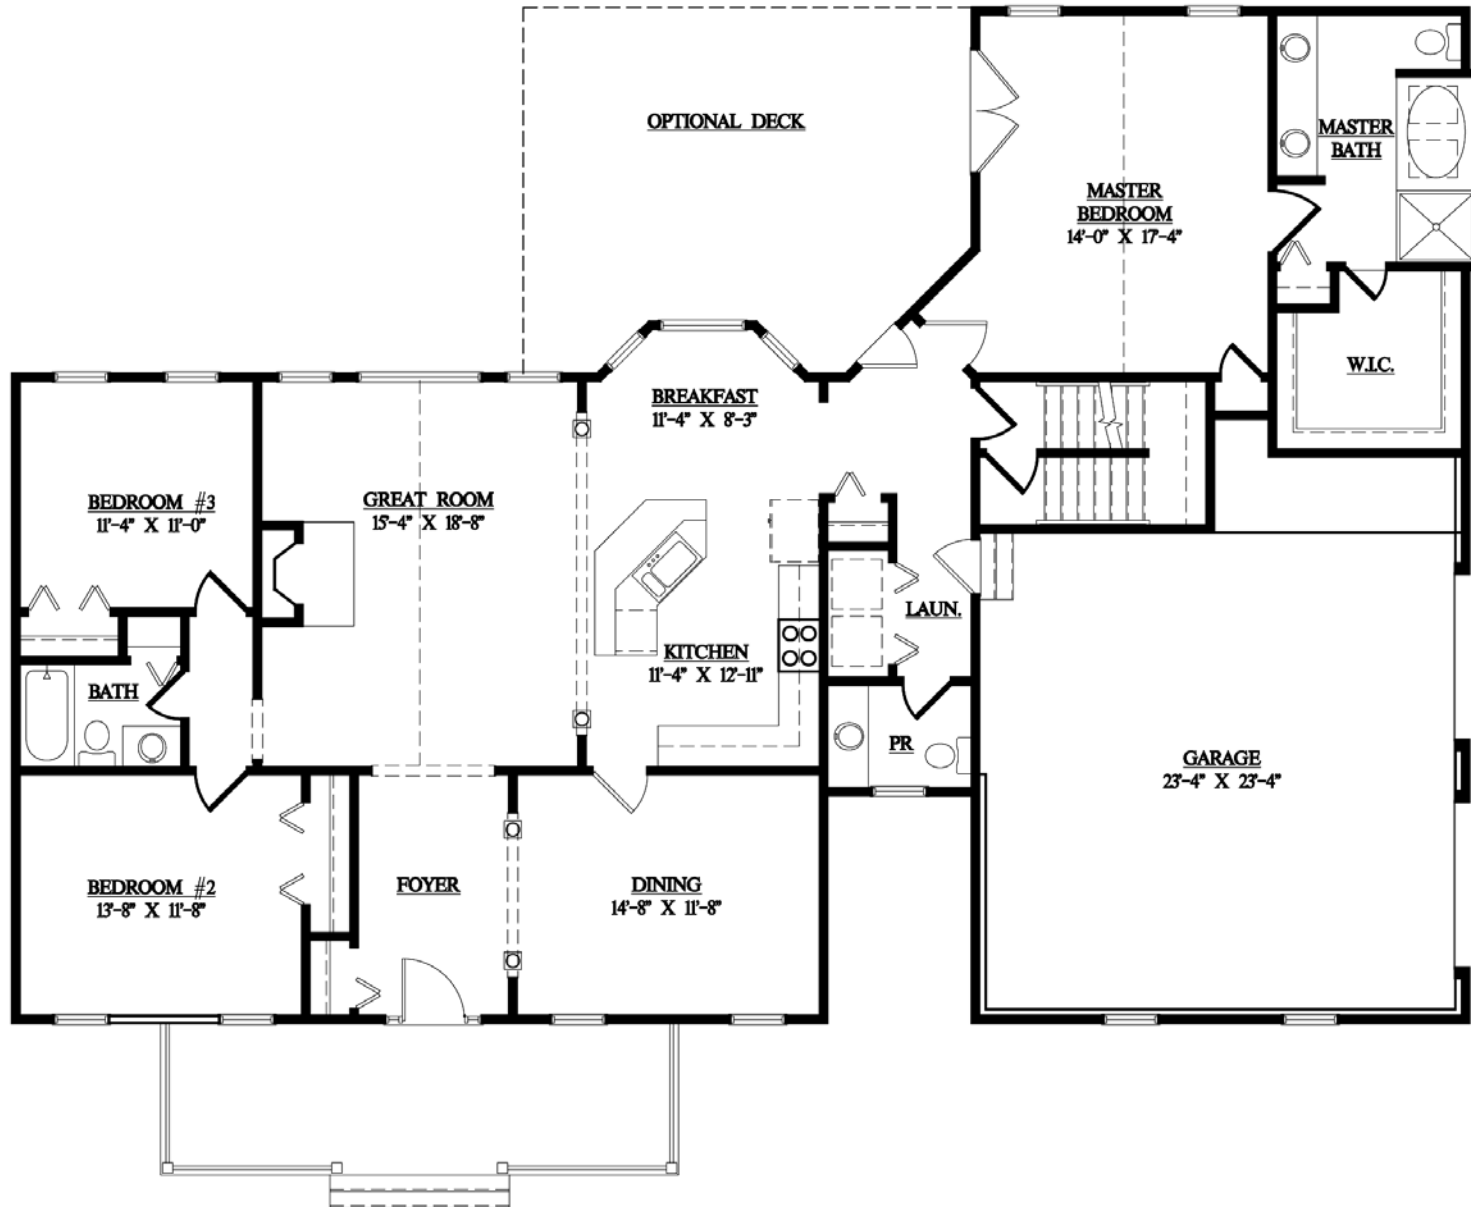

The Hampton

2501 S.F.

Barley
CUSTOM HOMES

Barley Custom Homes
46 Barley Road • Ivyland, PA 18974 • 215.396.9652
www.barleyhomes.com

First Floor

2031 S.F.

Optional Bonus Room

470 S.F.

Basement