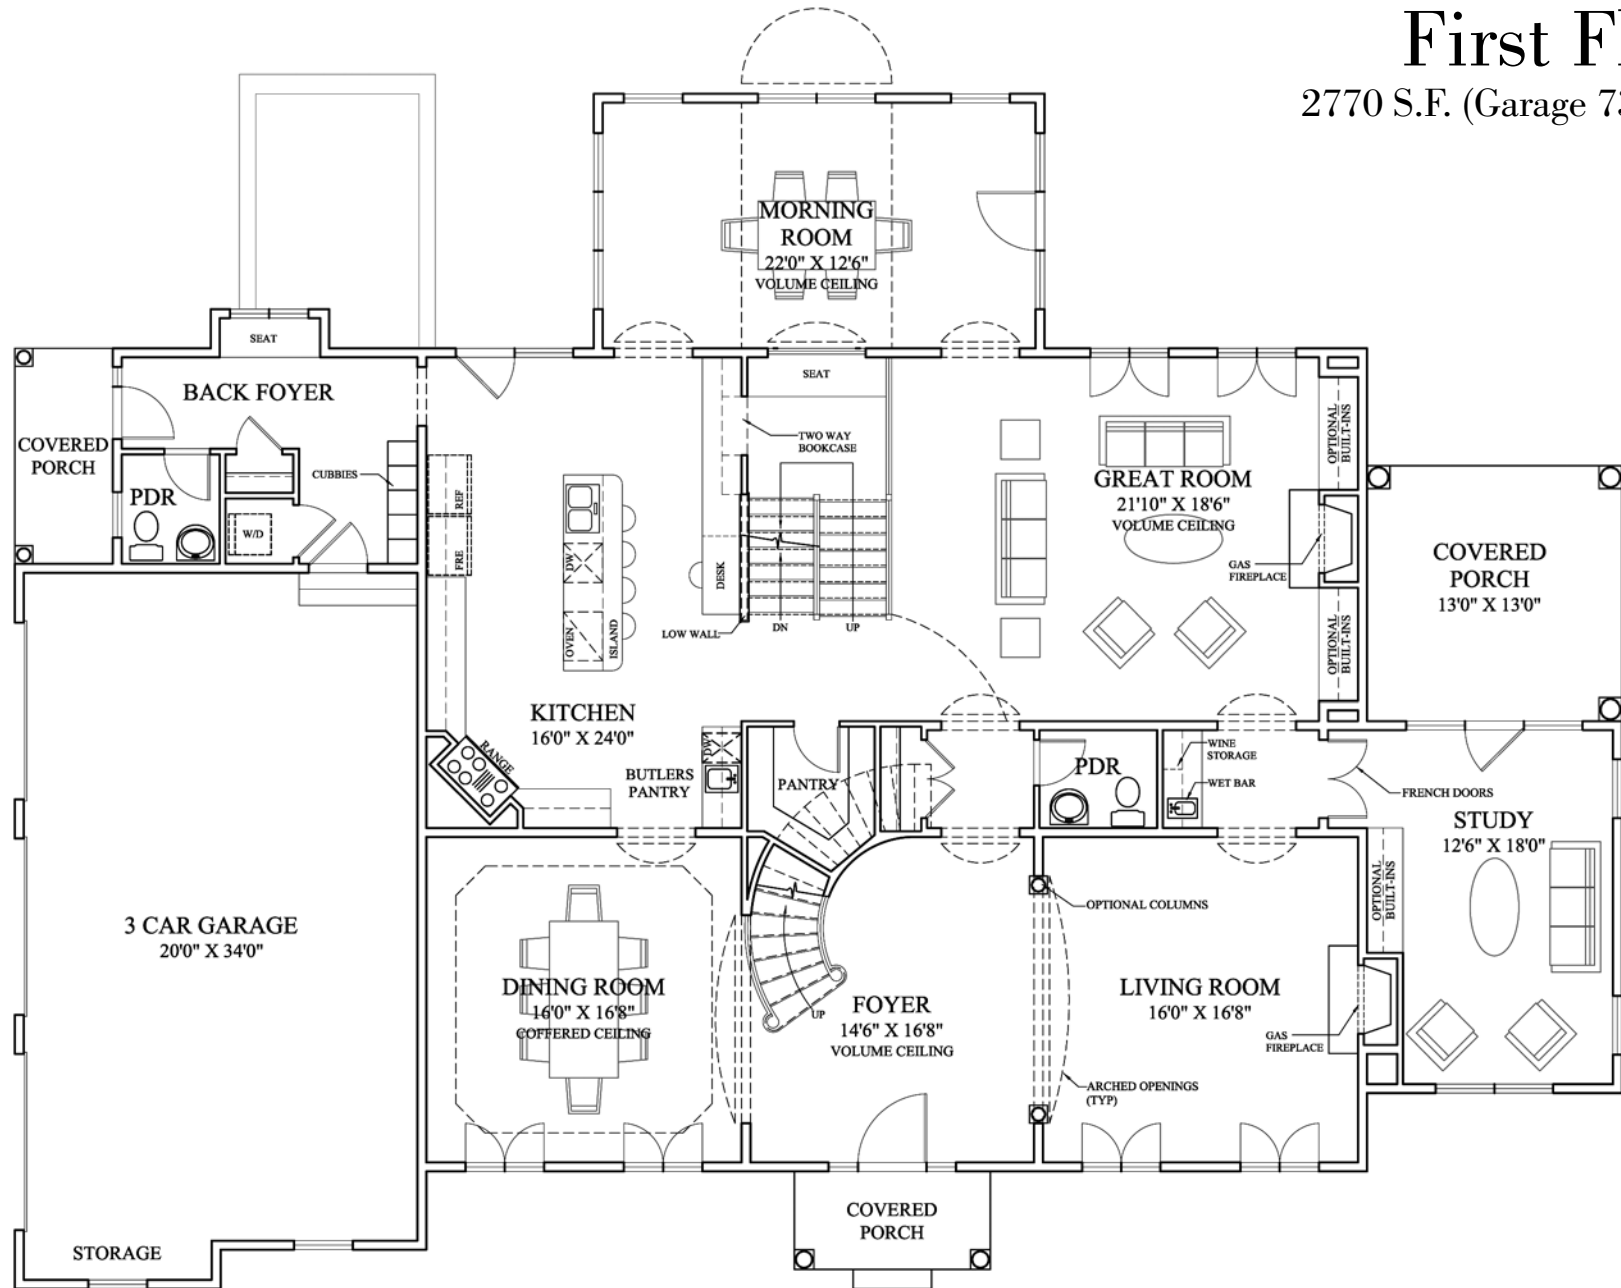

The Jamison

5205 S.F.

Barley
CUSTOM HOMES

Barley Custom Homes
46 Barley Road • Ivyland, PA 18974 • 215.396.9652
www.barleyhomes.com

First Floor

2770 S.F. (Garage 734 S.F.)

Second Floor

2435 S.F.